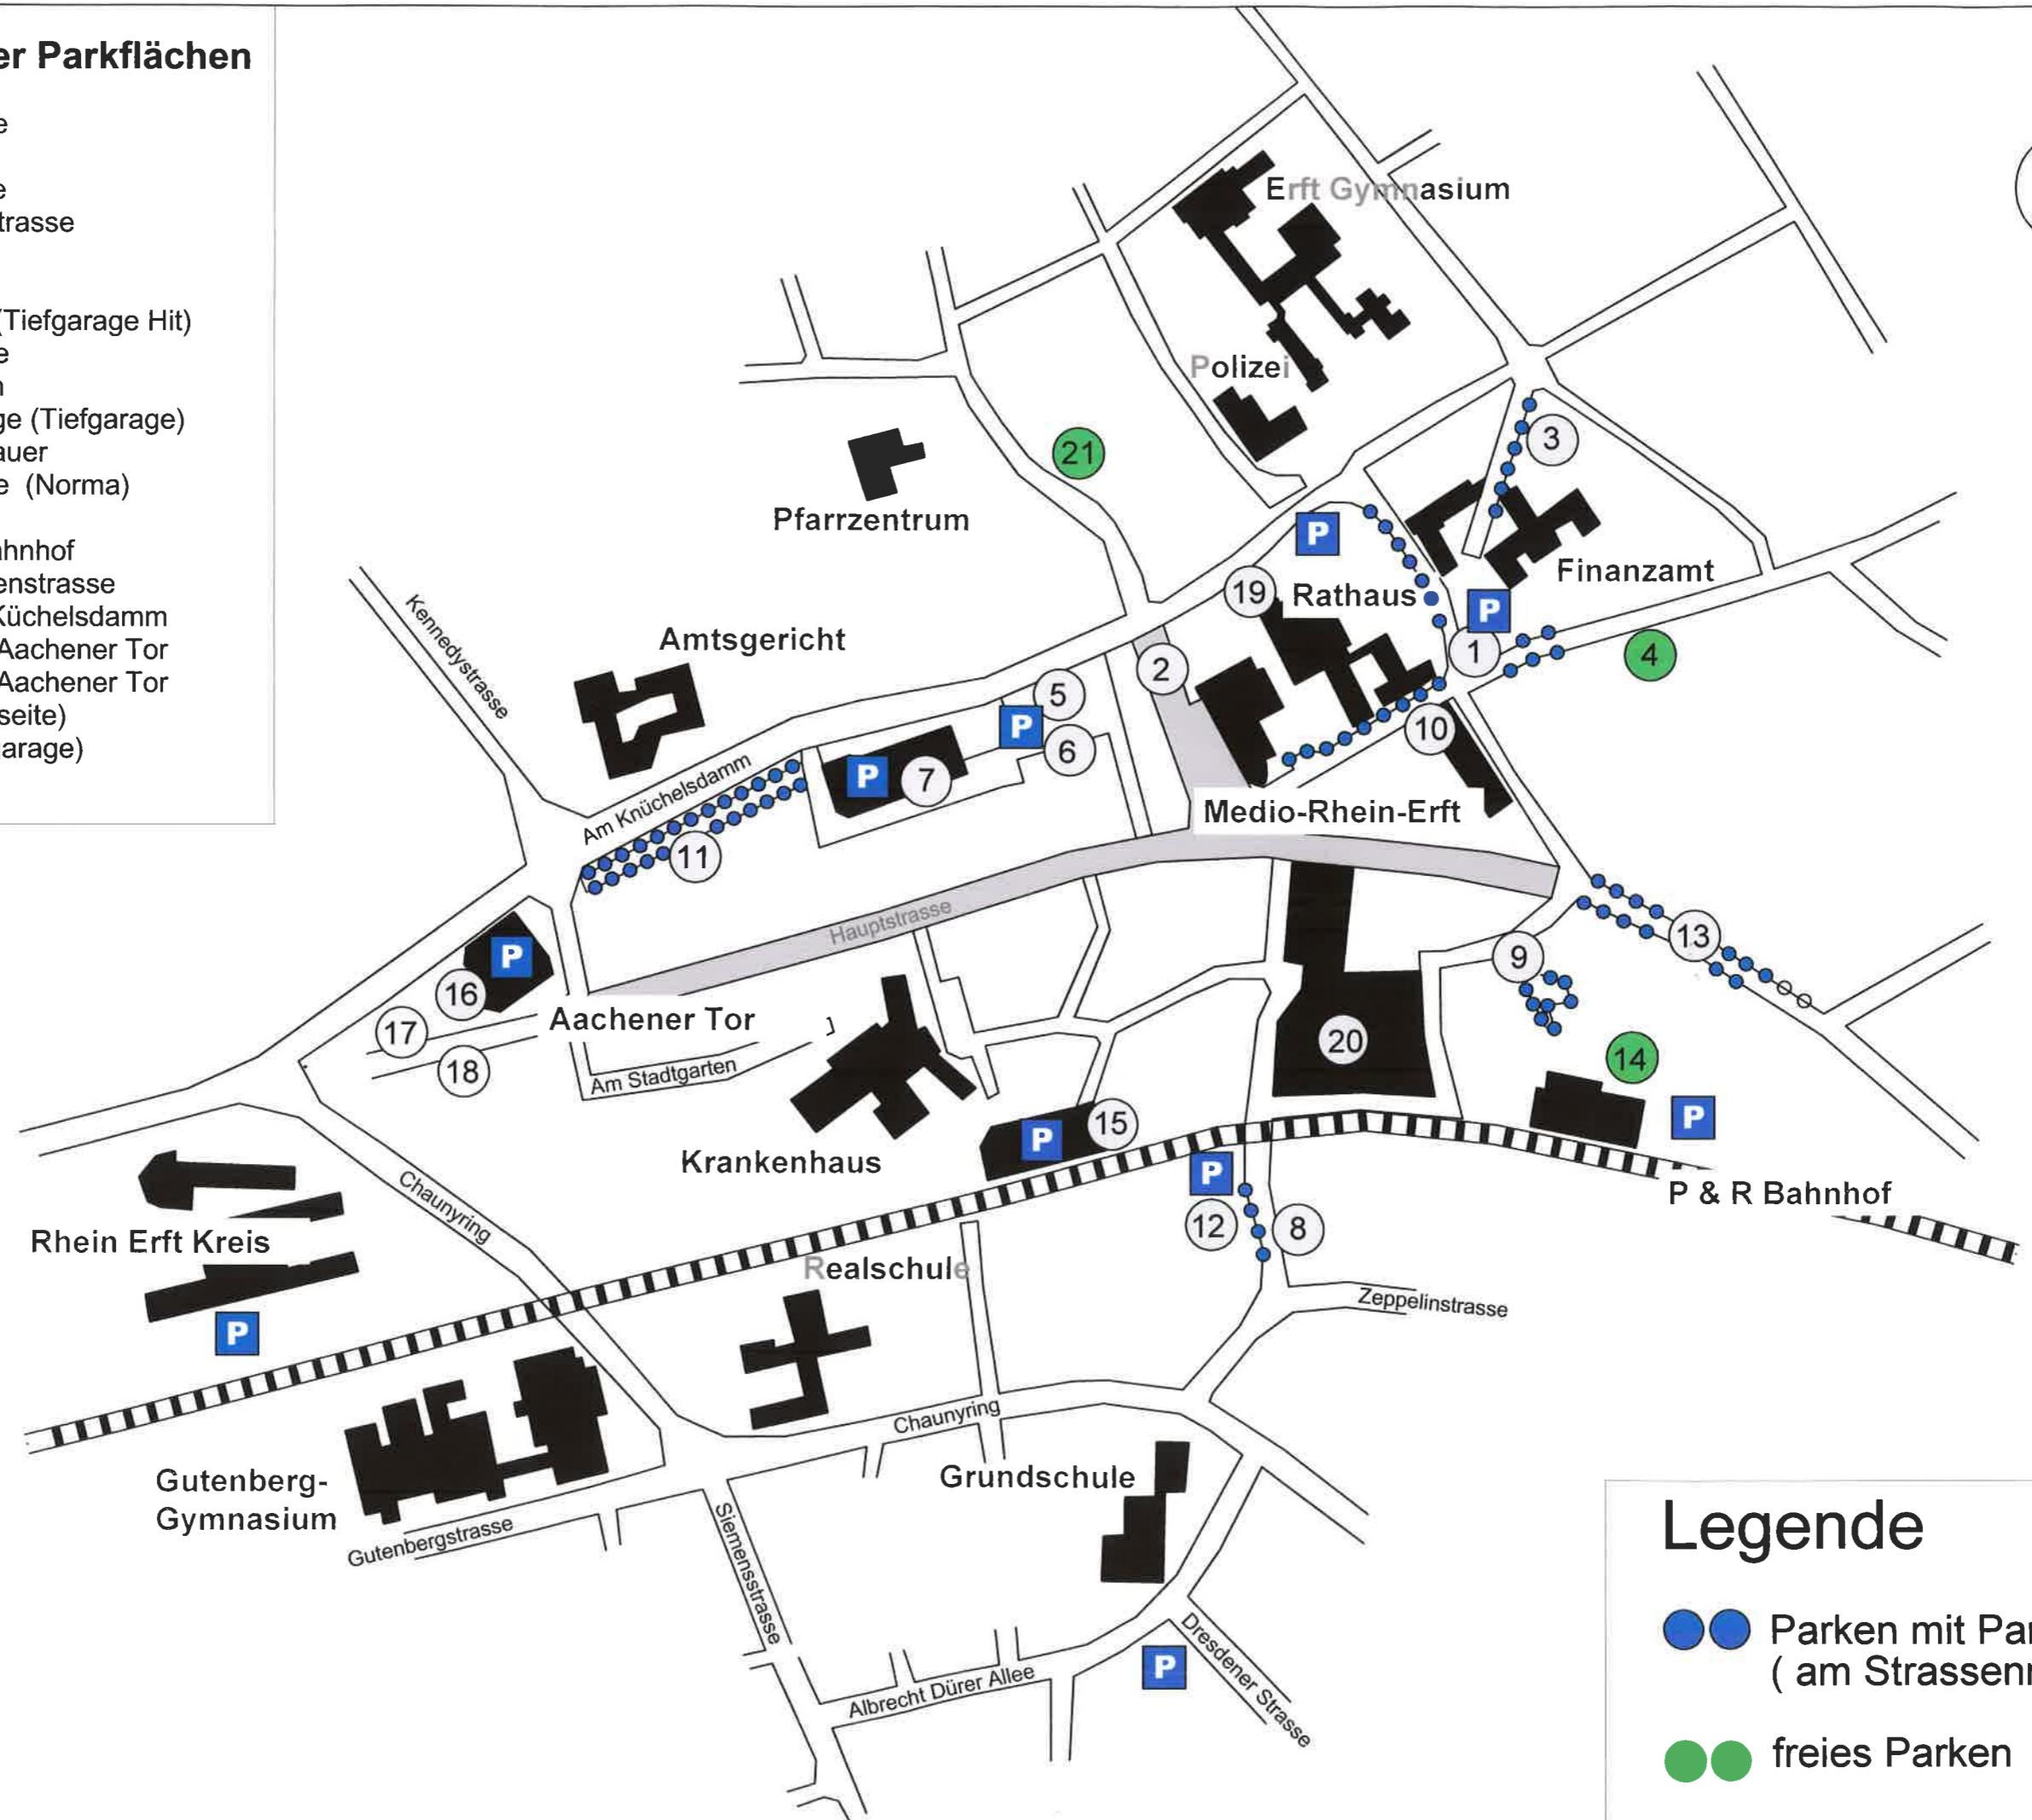

Verzeichnis der Parkflächen

- 1 Schützenstraße
- 2 Kirchstrasse
- 3 Rathausstrasse
- 4 Bethlehemmer Strasse
- 5 Am Jobberath
- 6 Am Jobberath
- 7 Am Jobberath (Tiefgarage Hit)
- 8 Südweststrasse
- 9 Am Bahndamm
- 10 Rathauspassage (Tiefgarage)
- 11 An der Stadtmauer
- 12 Südweststrasse (Norma)
- 13 Kölner Strasse
- 14 Park & Ride Bahnhof
- 15 Parkhaus Marienstrasse
- 16 Parkhaus Am Küchelsdamm
- 17 Am Parkhaus Aachener Tor
- 18 Am Parkhaus Aachener Tor
- 19 Rathaus (Rückseite)
- 20 Kaufland (Tiefgarage)
- 21 Kirchstrasse

Legende

- Parken mit Parkschein (am Strassenrand)
- freies Parken